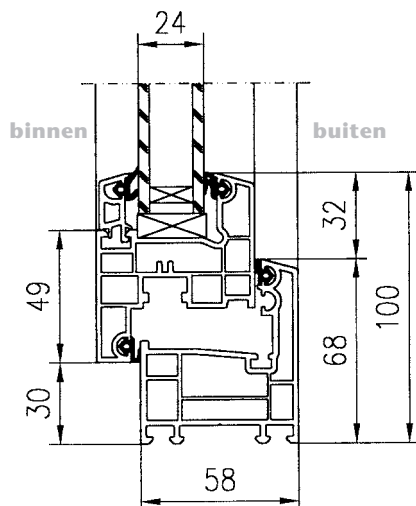

breedte in cm	hoogte in cm	glasoppervlak in cm ²
80	60	2.400
100	50	2.400
100	60	3.200
100	80	4.800
100	100	6.400

Voor artikelnummers zie geldige prijslijst.
Afwijkende maten zijn vanaf 65 x 47 cm resp. 47 x 65 cm met draai- en kiep uitvoering mogelijk.