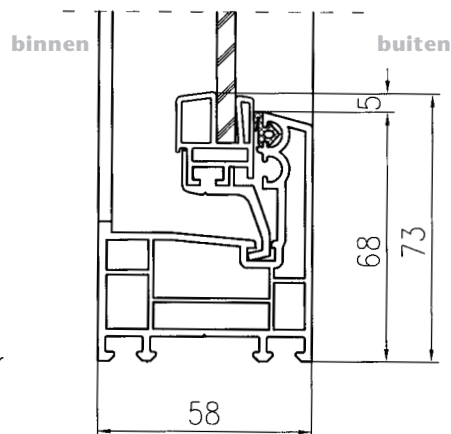

Productspecificaties

- Slagvast, vorm- en kleurecht PVC
- 3-kamerprofiel
- Profiel versterkt naar afmeting
- Kleur wit
- Standaard beglazing
  - enkelglas 5 mm
  - dubbelglas 14 mm
- Sluiting met drie openingsstanden
- Montage met VEKA muurankers mogelijk
- Kiepraam van binnenuit uitneembaar
- Inbouw van beschermroosters naderhand mogelijk

Toepassingsgebieden

- Garages
- Bergingen
- Stallen

breedte in cm	hoogte in cm	glasoppervlak in cm²
60	40	1.153
80	60	2.969
100	50	3.023
100	60	3.877
100	80	5.585
100	100	7.293

Voor artikelnummers zie geldige prijslijst.

Afwijkende maten zijn vanaf 40 x 23 cm resp. 23 x 40 cm als valraam mogelijk.