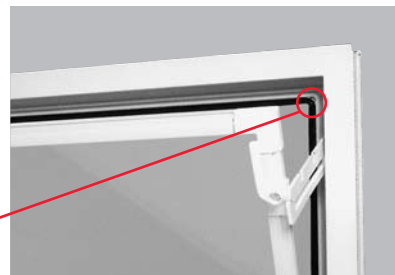

Afwijkende maten zijn vanaf 40 x 23 cm resp. 23 x 40 cm als valraam mogelijk.

Dubbele afdichting- sponning. Door het verzetten van de afdichting kan het beschermrooster slagregendicht gemonteerd worden.