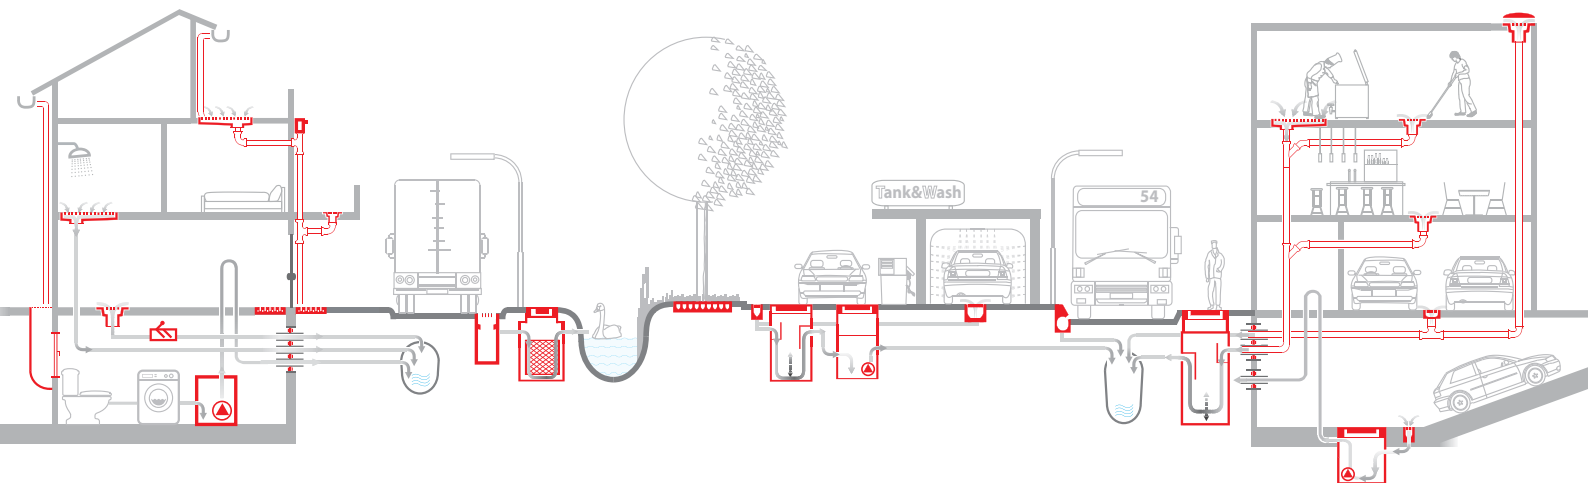

De 3 rode balken in het logo staan voor de drie kerncompetenties van ACO;

- Afwateren
- Zuiveren
- Verpompen

ACO biedt hiermee complete systeem oplossingen voor afwatering van gebouwen en buitenruimte.

2