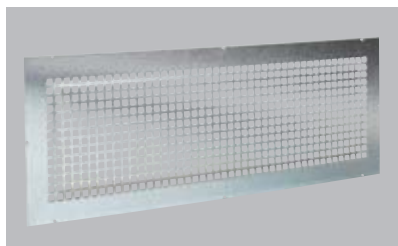

Beschermroosters voor valramen

Beschermrooster van verzinkt staal met bevestigingsmateriaal