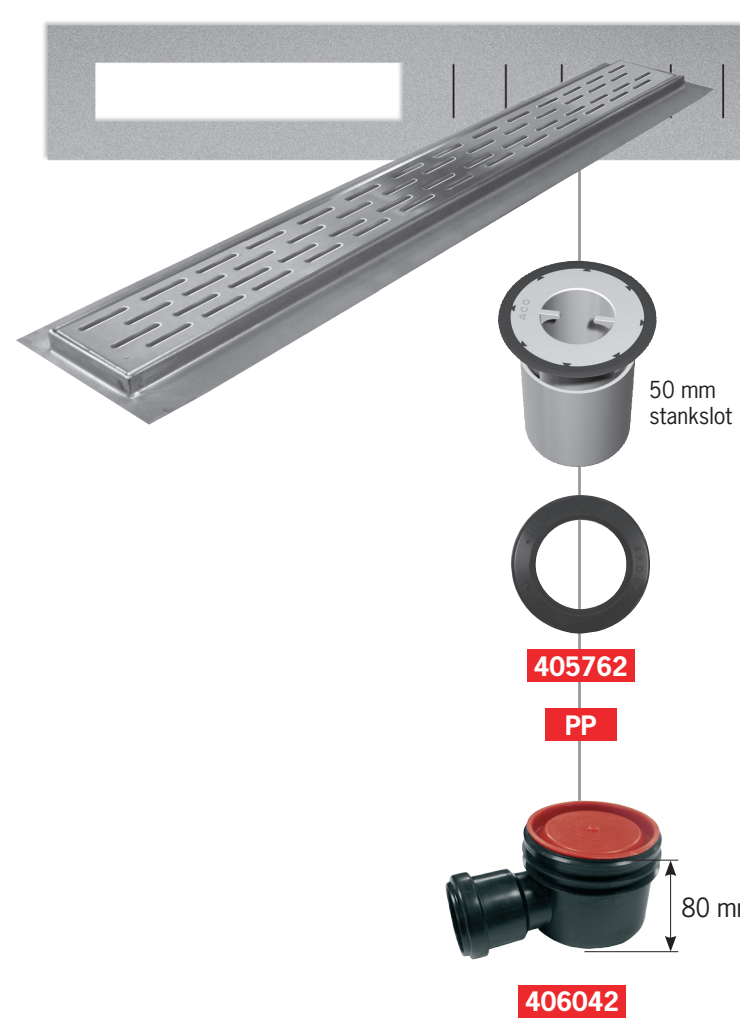

### ACO ShowerDrain FlexDrain

PP puthuis samen met leidingwerk op juiste locatie monteren.

Storten van ruwbouw vloer

Specie deksel verwijderen

Goot stellen en aansluiten van aarding op de aardingspen v/d goot