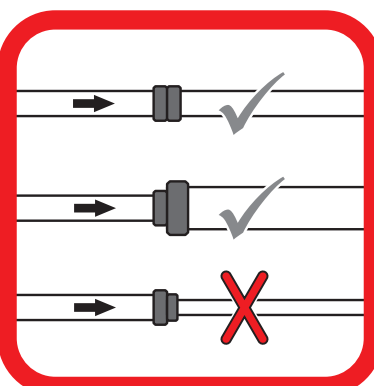

### ACO ShowerDrain FlexDrain

PP puthuis samen met leidingwerk op juiste locatie monteren.

Storten van ruwbouw vloer

Specie deksel verwijderen

Goot stellen en aansluiten van aarding op de aardingspen v/d goot