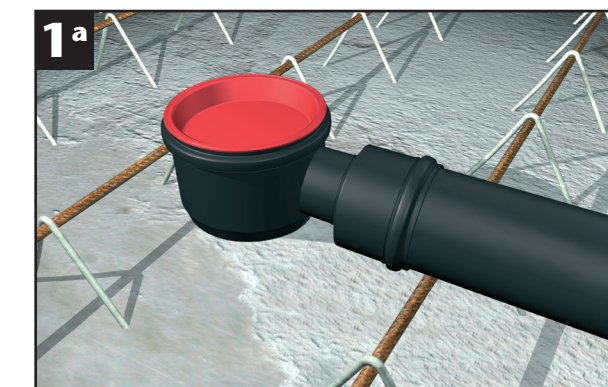

### ACO ShowerDrain FlexDrain

PP puthuis samen met leidingwerk op juiste locatie monteren.

Storten van ruwbouw vloer

Specie deksel verwijderen

Goot stellen en aansluiten van aarding op de aardingspen v/d goot