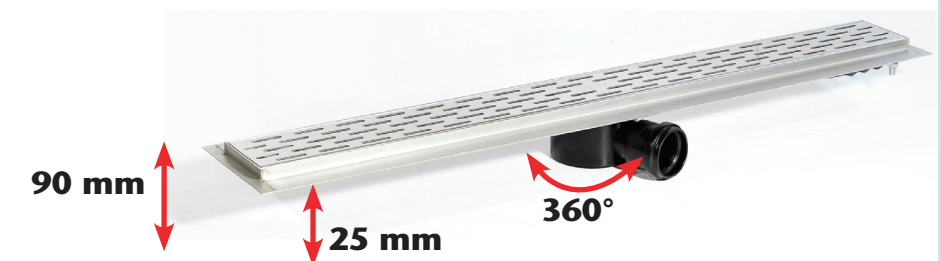

### ACO ShowerDrain FlexDrain

PP puthuis samen met leidingwerk op juiste locatie monteren.

Storten van ruwbouw vloer

Specie deksel verwijderen

Goot stellen en aansluiten van aarding op de aardingspen v/d goot