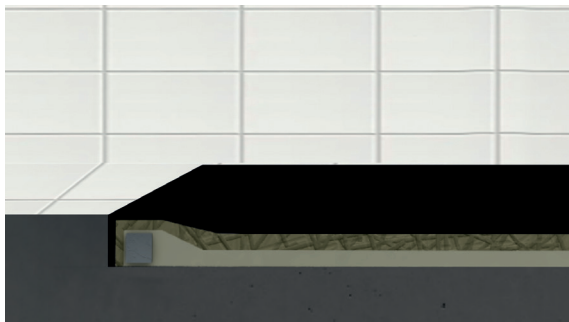

Montage mogelijkheden

1. inbouw in de badkamervloer