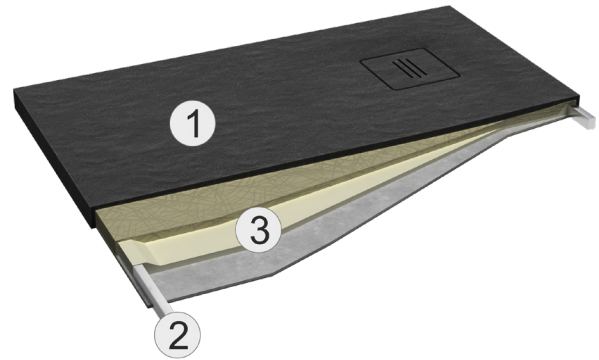

Het ontwerp

Groot voordeel van een douchevloer ten opzichte van de tegelvloer is het ontbreken van voegen. In combinatie met de moderne uitstraling van een natuurstenenvloer maakt dit product tot een perfecte oplossing voor nieuwe en te renoveren badkamers. Door de beperkte inbouwhoogte van 40 mm kan deze douchevloer vrijwel overal in de vloer worden opgenomen en heb je dus geen opstaande rand. Dit zorgt voor een veilige vlakke vloer die ruimtelijk en strak oogt. Een douchevloer kan ook over de tegelvloer heen geplaatst worden met een minimale opstap als resultaat.

Ontwerpvoordelen

- drempelloos in te bouwen
- in meerdere kleuren verkrijgbaar
- verschillende standaard afmetingen
- minimale radii buitenranden, dus minimale voegen

Opbouw van de ACO ShowerDrain Floor

1. antislip composiet toplaag, door en door gekleurd, gemakkelijk schoon te maken en hygiënisch door antibacteriële coating
2. de bodem en de randen zijn extra versterkt, dit geeft de douchevloer nog meer stabiliteit
3. geheel ondervuld met PU+ mengsels met hoge isolerende eigenschappen zowel thermisch als akoestisch

Installatie

De ACO ShowerDrain Floor douchevloer is tot 60% lichter dan alternatieve producten. Dit extreem lage gewicht gecombineerd met zijn grote sterkte maakt dat deze douchevloer supereenvoudig te hanteren is door logistiek en makkelijk te vervoeren (wat ook een aanzienlijke vermindering van de CO2-uitstoot tot gevolg heeft) en te plaatsen is door de vakman.

Installatievoordelen

- 60% lichter dan vergelijkbare producten
- door één persoon te plaatsen
- minder kans op beschadiging tijdens vervoer
- strakke inbouw met zeer smalle voegen