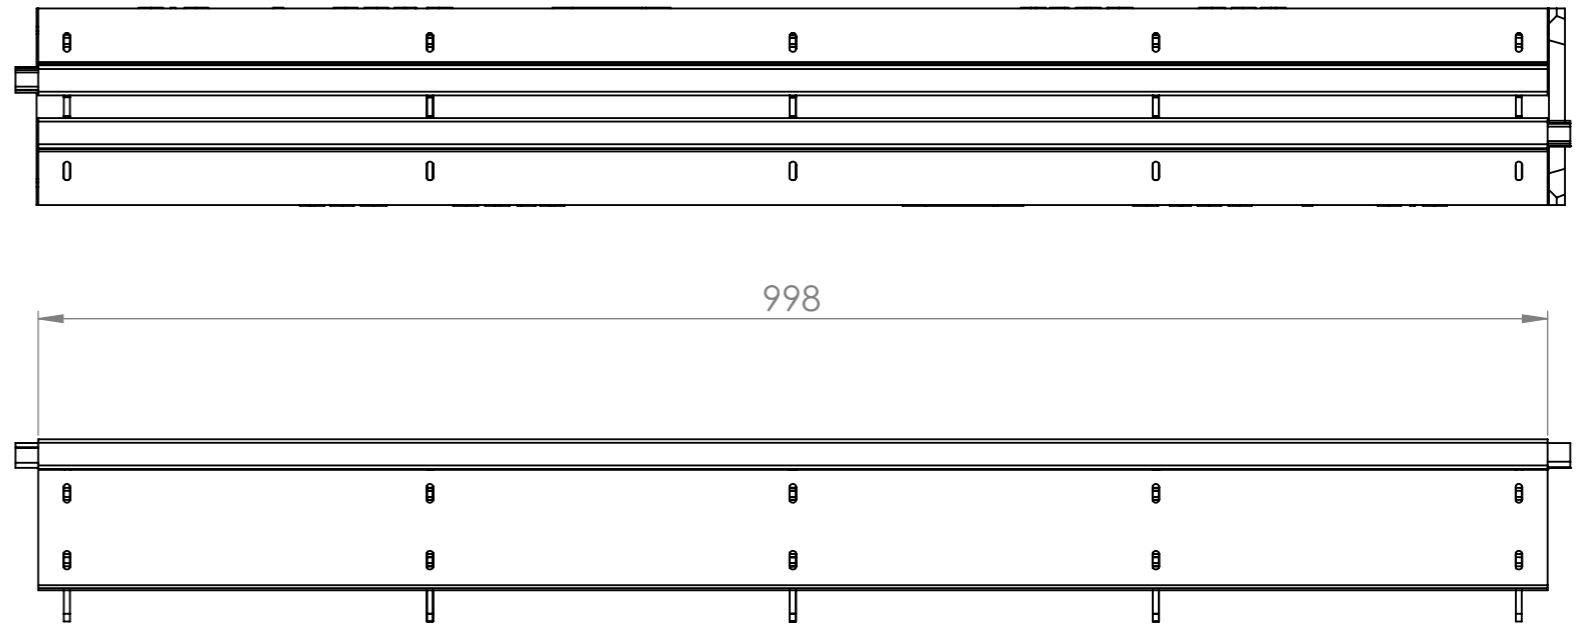

ACO G100 art.06000

Opzetelement G100	H=100	H=125	H=150
Artikelnummer	112212	112222	112242
A	100	125	150
B	250	275	300

RVS 304 Gebeitst en gepassiveerd

Revisie C					
Revisie B					
Revisie A					
Index	Datum	Omschrijving			Naam
Materiaal:	Gewicht:		ACO B.V. Edisonstraat 36 Tel.: 0314-368280 7006 RD Doetinchem Fax: 0314-368290 www.ACO.nl Info@Aco.nl		
Tolerantie:	Oppervlak:		Datum	Naam	Schaal:
Getekend:	9-4-2018	ROU	1:5	Maateenheid: Millimeters	Projectie: US 
Gecontroleerd:				Order Nr.:	
Update:					
Standaard Squareline Opzetelement Sym L=1000 H=100 G100				Tekening Nr.: 112212-	