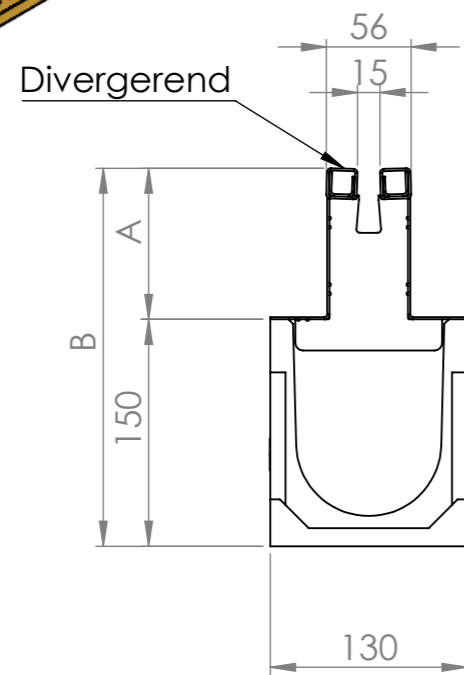

ACO G100 art.06000

Opzetelement G100	H=100	H=125	H=150
Artikelnummer	112212	112222	112242
A	100	125	150
B	250	275	300

RVS 304 Gebeitst en gepassiveerd

Revisie C					
Revisie B					
Revisie A					
Index	Datum	Omschrijving			Naam
Materiaal:	Gewicht:		ACO B.V. Edisonstraat 36 Tel.: 0314-368280 7006 RD Doetinchem Fax: 0314-368290 www.ACO.nl Info@Aco.nl		
Tolerantie:	Oppervlak:		Datum	Naam	Schaal:
Getekend:	9-4-2018	ROU	1:5	Maateenheid: Millimeters	Projectie: US 
Gecontroleerd:				Order Nr.:	
Update:					
Standaard Squareline Opzetelement Sym L=1000 H=100 G100				Tekening Nr.: 112212-	